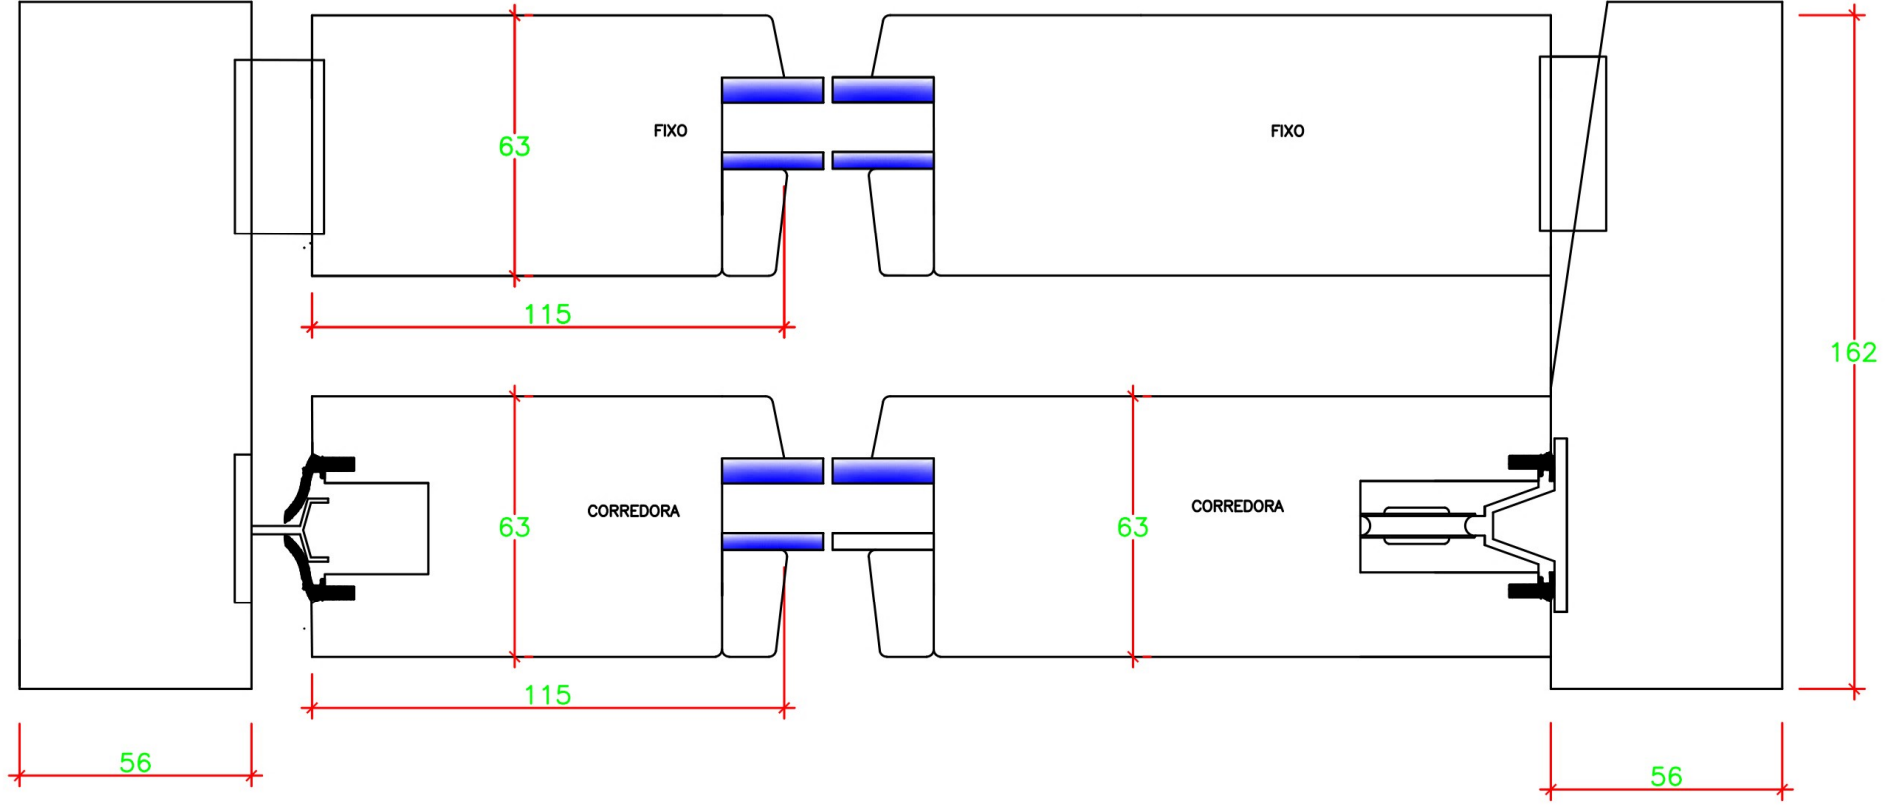

\\server\Produção\logo_02.png
 Carpintaria Maral
 De Marinha & Almeida Lda
 Telef. 231 528 219 • Fax. 231 528 322

PERFIL CORREDORA ELEVADORA CM_MM COM
 FIXO C/FOLHA- PORMENOR HORIZONTAL

DATA 02/04/20
 ASS.:Luís Pais

DATA 02/04/20

ASS.:Luís Pais

PERFIL CORREDORA ELEVADORA
DUAS FOLHAS CM_MM COM
FOLHA FIXA (CORTE VERTICAL)

Carpintaria Maral
De Marinha & Almeida Lda
Telef. 231 528 219 • Fax. 231 528 322