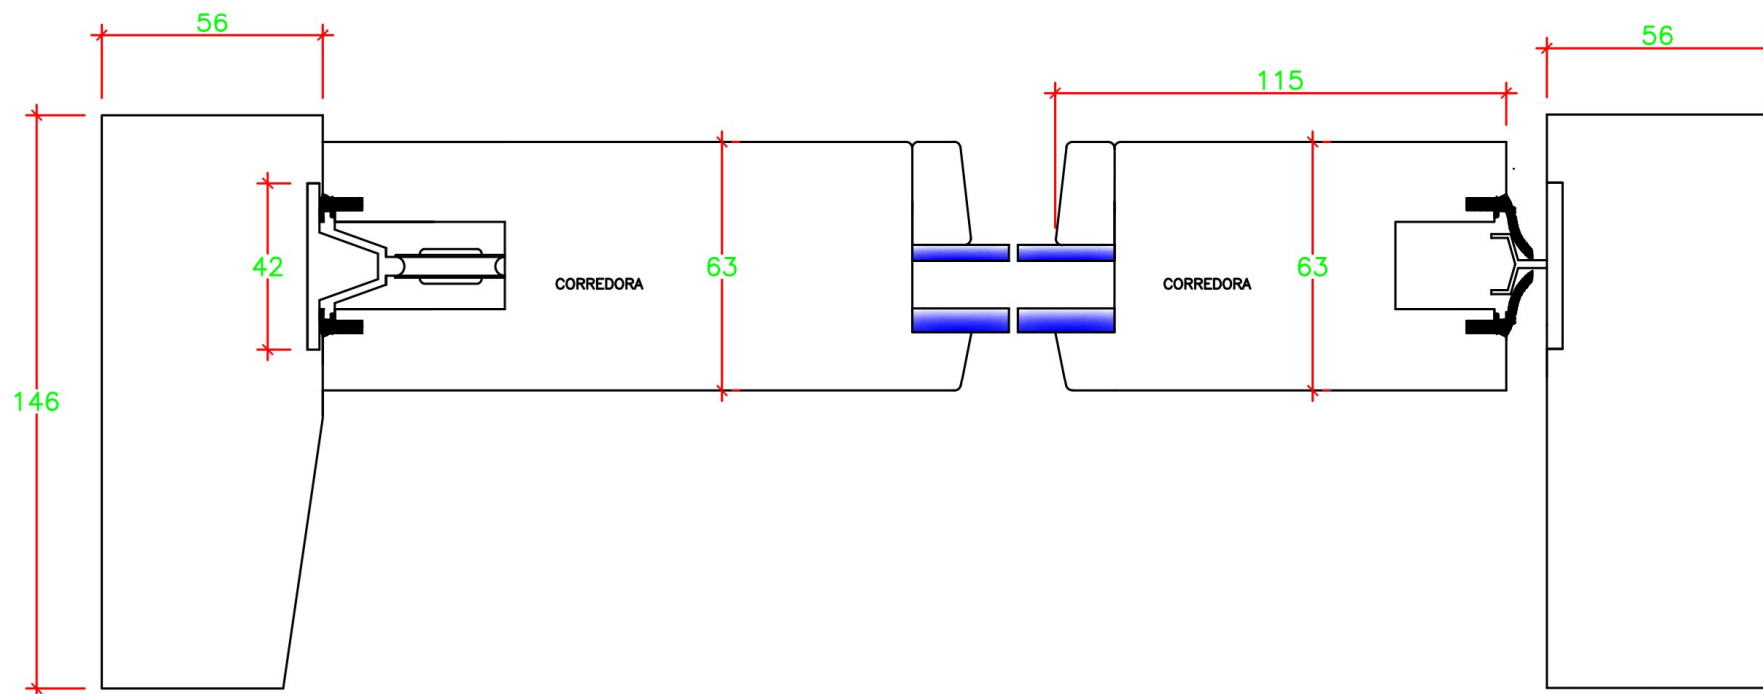

Carpintaria Maral
De Marinha & Almeida Lda
Telef. 231 528 219 • Fax. 231 528 322

PERFIL CORREDORA ELEVADORA
CM_MM COM FIXO SEM FOLHA
(CORTE HORIZONTAL)

DATA 02/04/20

ASS.:Luís Pais

Carpintaria Maral
De Marinha & Almeida Lda
Telef. 231 528 219 • Fax. 231 528 322

PERFIL CORREDORA ELEVADORA
CM_MM COM FIXO SEM FOLHA
(CORTE VERTICAL)

DATA 02/04/20

ASS.: Luís Pais