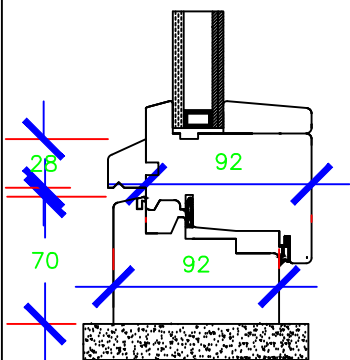

Corte B - B

Soleira em Madeira

Corte A - A

PERFIL BATENTE 92
CM_MM/ST92

DATA: 02/04/20
ASS: Luis Pele