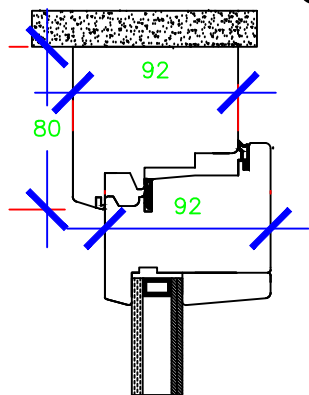

Corte B - B

Soleira em Madeira

Corte A - A

PERFIL BATENTE 92
CM_MM/ST92

DATA: 02/04/20
ASS: Luis Pele