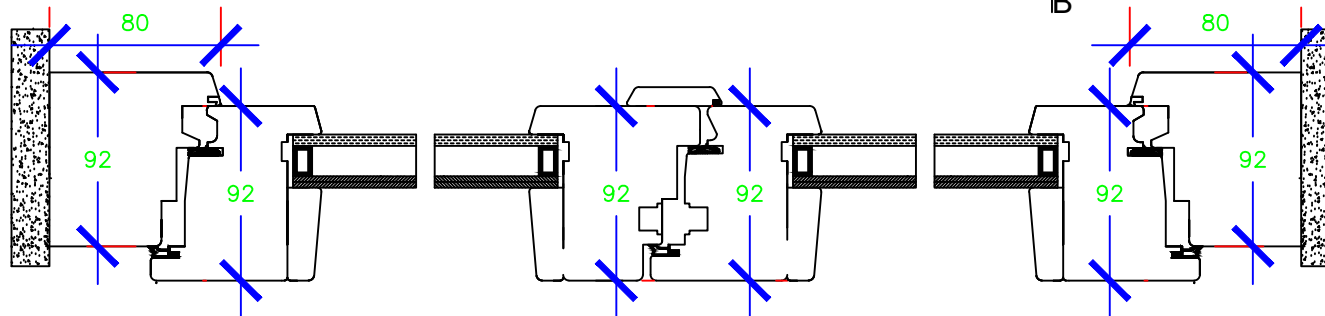

Corte B - B

Soleira em Madeira

Corte A - A

PERFIL BATENTE 92
CM_MM/ST92

DATA: 02/04/20
ASS: Luis Pele