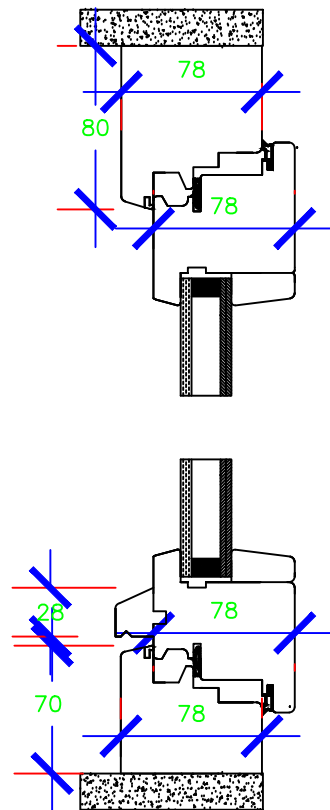

Corte B - B

Soleira em Madeira

Corte A - A

PERFIL BATENTE 78
CM_MM/ST78

DATA 02/04/20
ASS. Lúcia Pais