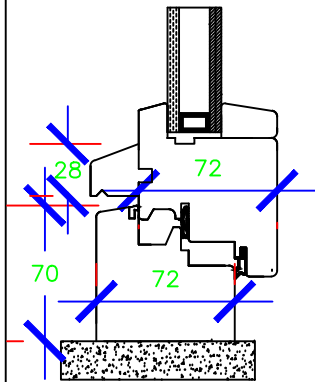

Corte B - B

Soleira em Madeira

Corte A - A

PERFIL BATENTE 72  
CM\_MM/ST72

DATA 02/04/20  
ASS. Lúcia Pato