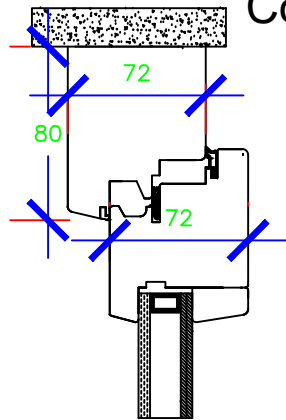

Corte B - B

Soleira em Madeira

Corte A - A

PERFIL BATENTE 72  
CM\_MM/ST72

DATA 02/04/20  
ASS. Lúcia Pato