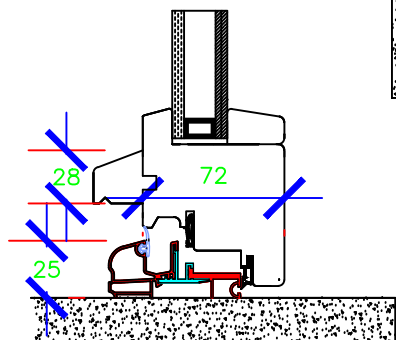

Corte B - B

Soleira de alumínio

Corte A - A

PERFIL BATENTE 72
CM_MM/ST72 COM
SOLEIRA DE ALUMÍNIO

DATA 02/04/20
ASS. Luis Polo