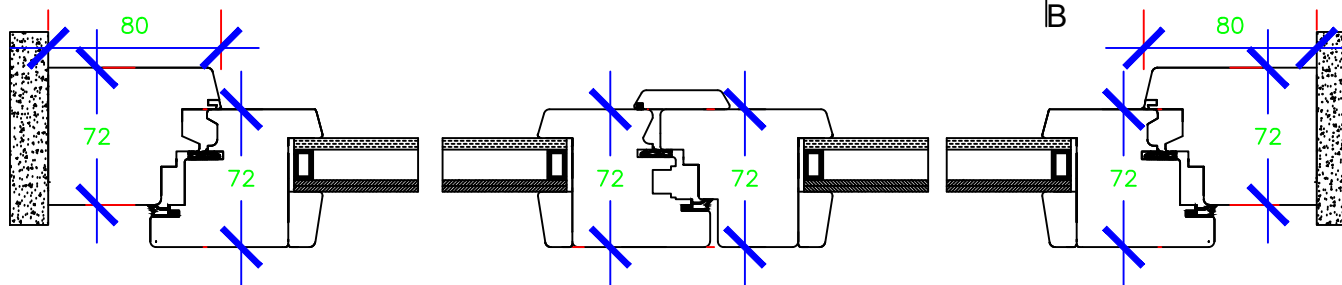

Corte B - B

Soleira de alumínio

Corte A - A

PERFIL BATENTE 72
CM_MM/ST72 COM
SOLEIRA DE ALUMÍNIO

DATA 02/04/20
ASS. Luis Polo