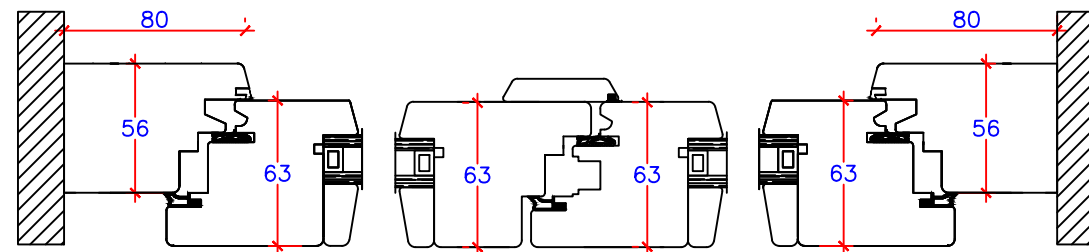

Soleira em Madeira

Corte B-B

Corte A-A

PERFIL BATENTE
CM_MM/ST63 COM ARO

DATA 02/04/20
ASS. Luís Polo