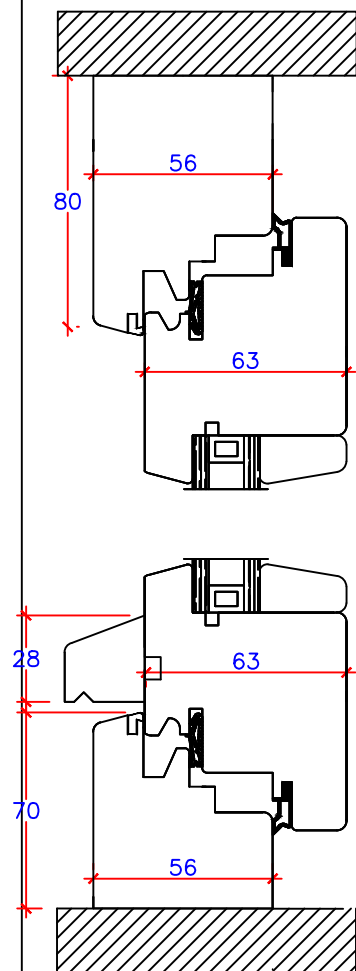

Soleira em Madeira

Corte B-B

Corte A-A

PERFIL BATENTE
CM_MM/ST63 COM ARO

DATA 02/04/20
ASS. Luís Polo