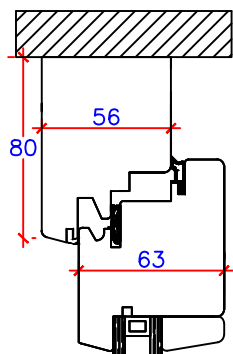

Soleira em Alumínio

Corte B-B

Corte A-A

PERFIL BATEnte
CM_MM/ST63 COM ARO

DATA 02/04/20

ASS: Luis Poia