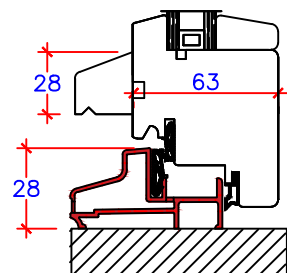

Soleira em Alumínio

Corte B-B

Corte A-A

PERFIL BATEnte
CM_MM/ST63 COM ARO

DATA 02/04/20

ASS: Luis Poia