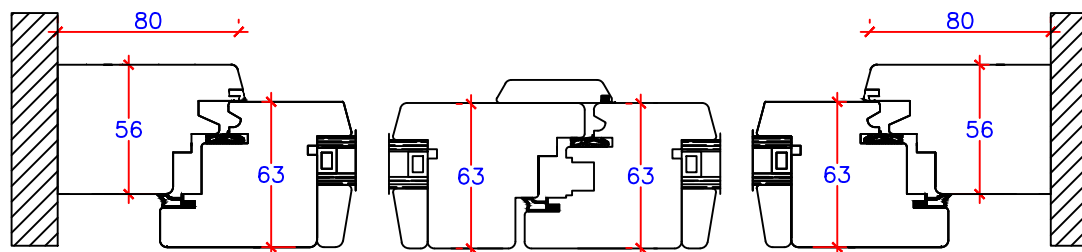

Soleira em Alumínio

Corte B-B

Corte A-A

PERFIL BATEnte
CM_MM/ST63 COM ARO

DATA 02/04/20

ASS: Luis Poia