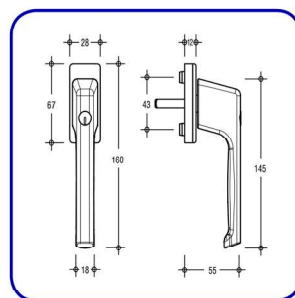

Manete Dirigent

CRUZFER

GU BKS FERCO

Manete F

Descrição	Referências
Manete F	6-28072-38-0-*

Roseta 67 x 28 x 12
Movim.: 90° a 90°
Cubo.: Sim (7x38mm)
*Cores: 5, 6, 7, 11, 22

Manete Plana F/F

Descrição	Referências
Manete Plana F/F	6-28101-00-0-*

Roseta 67 x 28 x 12 mm
Movim.: 90° a 90°
Cubo.: Não
*Cores: 3, 4, 5, 6, 7, 11, 22

Manete com Chave F/Z

Descrição	Referências
Manete com Chave F/Z	6-28075-38-0-*

Roseta 67 x 28 x 12 mm
Movim.: 90° a 90°
Cubo.: Sim (7x38)
*Cores: 5, 6, 7, 11, 22

Manete Exterior F/A

Descrição	Referências
Manete Exterior F/A	6-25990-00-0-*

Roseta 75 x 26 x 8 mm
Movim.: 90° a 90°
Cubo.: Não
*Cores: 3, 5, 6, 7, 11, 22

Manete Exterior Plana F/AF

Descrição	Referências
Manete Exterior Plana F/AF	6-25223-00-0-*

Manete sem Cubo

Descrição	Referências
Manete sem Cubo	6-28072-00-0-*

Roseta 67 x 28 x 12 mm
Movim.: 90° a 90°
Cubo.: Não
*Cores: 5, 6, 7, 11

Manete Comprida

Descrição	Referências
Manete Comprida	6-31382-33-0-*