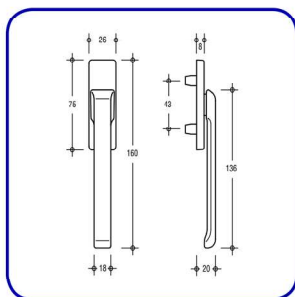

Manete Dirigent

CRUZFER

GU BKS FERCO

Manete F

Descrição	Referências
Manete F	6-28072-38-0-*

Roseta 67 x 28 x 12
Movim.: 90° a 90°
Cubo.: Sim (7x38mm)
*Cores: 5, 6, 7, 11, 22

Manete Plana F/F

Descrição	Referências
Manete Plana F/F	6-28101-00-0-*

Roseta 67 x 28 x 12 mm
Movim.: 90° a 90°
Cubo.: Não
*Cores: 3, 4, 5, 6, 7, 11, 22

Manete com Chave F/Z

Descrição	Referências
Manete com Chave F/Z	6-28075-38-0-*

Roseta 67 x 28 x 12 mm
Movim.: 90° a 90°
Cubo.: Sim (7x38)
*Cores: 5, 6, 7, 11, 22

Manete Exterior F/A

Descrição	Referências
Manete Exterior F/A	6-25990-00-0-*

Roseta 75 x 26 x 8 mm
Movim.: 90° a 90°
Cubo.: Não
*Cores: 3, 5, 6, 7, 11, 22

Manete Exterior Plana F/AF

Descrição	Referências
Manete Exterior Plana F/AF	6-25223-00-0-*

Manete sem Cubo

Descrição	Referências
Manete sem Cubo	6-28072-00-0-*

Roseta 67 x 28 x 12 mm
Movim.: 90° a 90°
Cubo.: Não
*Cores: 5, 6, 7, 11

Manete Comprida

Descrição	Referências
Manete Comprida	6-31382-33-0-*