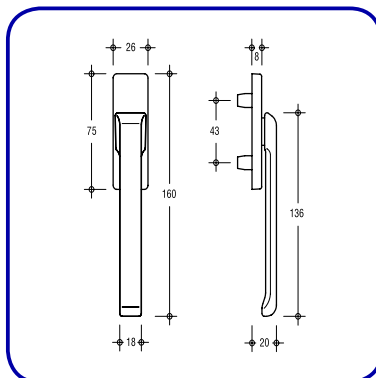

**Manete F**

Descrição	Referências
Manete F	6-28072-38-0-*
Roseta 67 x 28 x 12 mm Movim.: 90° a 90° Cubo: Sim (7x38mm) *Cores: 5, 6, 7, 11, 22	

**Manete Plana F/F**

Descrição	Referências
Manete Plana F/F	6-28101-00-0-*
Roseta 67 x 28 x 12 mm Movim.: 90° a 90° Cubo.: Não *Cores: 3, 4, 5, 6, 7, 11, 22	

**Manete com Chave F/Z**

Descrição	Referências
Manete com Chave F/Z	6-28075-38-0-*
Roseta 67 x 28 x 12 mm Movim.: 90° a 90° Cubo.: Sim (7x38) *Cores: 5, 6, 7, 11, 22	

**Manete Exterior F/A**

Descrição	Referências
Manete Exterior F/A	6-25993-00-0-*
Roseta 75 x 26 x 8 mm Movim.: 90° a 90° Cubo.: Não *Cores: 3, 5, 6, 7, 11, 22	

**Manete Exterior Plana F/AF**

Descrição	Referências
Manete Exterior Plana F/AF	6-25223-00-0-*
Roseta 75 x 26 x 8 mm Movim.: 90° a 90° Cubo.: Não *Cores: 3, 5, 6, 7, 11, 22	

**Manete Amovível F/SG**

Descrição	Referências
Manete Amovível F/SG	8-00694-50-0-7
Roseta: Não Movim.: 90° a 90° Cubo.: Sim (7x50) Cor: Branco	

**Manete sem Cubo**

Descrição	Referências
Manete sem Cubo	6-28072-00-0-*
Roseta 67 x 28 x 12 mm Movim.: 90° a 90° Cubo.: Não *Cores: 5, 6, 7, 11	

**Manete Comprida**

Descrição	Referências
Manete Comprida	6-31382-33-0-*
Roseta 75 x 26 x 8 mm Movim.: 90° a 90° Cubo.: Sim *Cores: 5, 6, 7, 11	