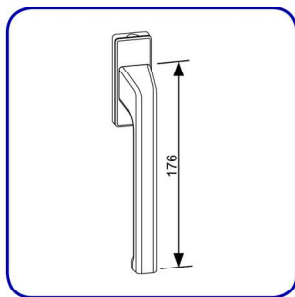

Roseta 67 x 28 x 12 mm
Movim.: 90° a 90°
Cubo.: Não
*Cores: 3, 4, 5, 6, 7, 11, 22

Manete com Chave F/Z

Descrição	Referências
Manete com Chave F/Z	6-28075-38-0-*

Roseta 67 x 28 x 12 mm
Movim.: 90° a 90°
Cubo.: Sim (7x38)
*Cores: 5, 6, 7, 11, 22

Manete Exterior F/A

Descrição	Referências
Manete Exterior F/A	6-25990-00-0-*

Roseta 75 x 26 x 8 mm
Movim.: 90° a 90°
Cubo.: Não
*Cores: 3, 5, 6, 7, 11, 22

Manete Exterior Plana F/AF

Descrição	Referências
Manete Exterior Plana F/AF	6-25223-00-0-*

Roseta 75 x 26 x 8 mm
Movim.: 90° a 90°
Cubo.: Não
*Cores: 3, 5, 6, 7, 11, 22

Manete Amovível F/SG

Descrição	Referências
Manete Amovível F/SG	0-00694-50-0-7

Roseta: Não
Movim.: 90° a 90°
Cubo.: Sim (7x50)
Cor: Branco

Manete sem Cubo

Descrição	Referências
Manete sem Cubo	6-28072-00-0-*

Roseta 67 x 28 x 12 mm
Movim.: 90° a 90°
Cubo.: Não
*Cores: 5, 6, 7, 11

Manete Comprida

Descrição	Referências
Manete Comprida	6-31382-33-0-*