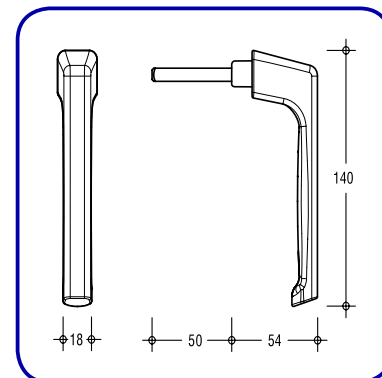

**Manete F**

Descrição	Referências
Manete F	6-28072-38-0-*
Roseta 67 x 28 x 12 mm Movim.: 90° a 90° Cubo: Sim (7x38mm) *Cores: 5, 6, 7, 11, 22	

**Manete Plana F/F**

Descrição	Referências
Manete Plana F/F	6-28101-00-0-*
Roseta 67 x 28 x 12 mm Movim.: 90° a 90° Cubo.: Não *Cores: 3, 4, 5, 6, 7, 11, 22	

**Manete com Chave F/Z**

Descrição	Referências
Manete com Chave F/Z	6-28075-38-0-*
Roseta 67 x 28 x 12 mm Movim.: 90° a 90° Cubo.: Sim (7x38) *Cores: 5, 6, 7, 11, 22	

**Manete Exterior F/A**

Descrição	Referências
Manete Exterior F/A	6-25993-00-0-*
Roseta 75 x 26 x 8 mm Movim.: 90° a 90° Cubo.: Não *Cores: 3, 5, 6, 7, 11, 22	

**Manete Exterior Plana F/AF**

Descrição	Referências
Manete Exterior Plana F/AF	6-25223-00-0-*
Roseta 75 x 26 x 8 mm Movim.: 90° a 90° Cubo.: Não *Cores: 3, 5, 6, 7, 11, 22	

**Manete Amovível F/SG**

Descrição	Referências
Manete Amovível F/SG	8-00694-50-0-7
Roseta: Não Movim.: 90° a 90° Cubo.: Sim (7x50) Cor: Branco	

**Manete sem Cubo**

Descrição	Referências
Manete sem Cubo	6-28072-00-0-*
Roseta 67 x 28 x 12 mm Movim.: 90° a 90° Cubo.: Não *Cores: 5, 6, 7, 11	

**Manete Comprida**

Descrição	Referências
Manete Comprida	6-31382-33-0-*
Roseta 75 x 26 x 8 mm Movim.: 90° a 90° Cubo.: Sim *Cores: 5, 6, 7, 11	