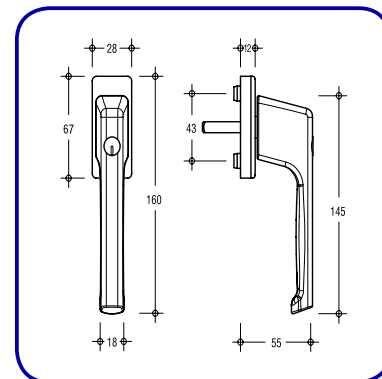

**Manete F**

Descrição	Referências
Manete F	6-28072-38-0-*
Roseta 67 x 28 x 12 mm Movim.: 90° a 90° Cubo: Sim (7x38mm) *Cores: 5, 6, 7, 11, 22	

**Manete Plana F/F**

Descrição	Referências
Manete Plana F/F	6-28101-00-0-*
Roseta 67 x 28 x 12 mm Movim.: 90° a 90° Cubo.: Não *Cores: 3, 4, 5, 6, 7, 11, 22	

**Manete com Chave F/Z**

Descrição	Referências
Manete com Chave F/Z	6-28075-38-0-*
Roseta 67 x 28 x 12 mm Movim.: 90° a 90° Cubo.: Sim (7x38) *Cores: 5, 6, 7, 11, 22	

**Manete Exterior F/A**

Descrição	Referências
Manete Exterior F/A	6-25993-00-0-*
Roseta 75 x 26 x 8 mm Movim.: 90° a 90° Cubo.: Não *Cores: 3, 5, 6, 7, 11, 22	

**Manete Exterior Plana F/AF**

Descrição	Referências
Manete Exterior Plana F/AF	6-25223-00-0-*
Roseta 75 x 26 x 8 mm Movim.: 90° a 90° Cubo.: Não *Cores: 3, 5, 6, 7, 11, 22	

**Manete Amovível F/SG**

Descrição	Referências
Manete Amovível F/SG	8-00694-50-0-7
Roseta: Não Movim.: 90° a 90° Cubo.: Sim (7x50) Cor: Branco	

**Manete sem Cubo**

Descrição	Referências
Manete sem Cubo	6-28072-00-0-*
Roseta 67 x 28 x 12 mm Movim.: 90° a 90° Cubo.: Não *Cores: 5, 6, 7, 11	

**Manete Comprida**

Descrição	Referências
Manete Comprida	6-31382-33-0-*
Roseta 75 x 26 x 8 mm Movim.: 90° a 90° Cubo.: Sim *Cores: 5, 6, 7, 11	