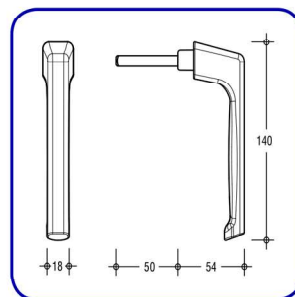

Roseta 67 x 28 x 12 mm
Movim.: 90° a 90°
Cubo.: Não
*Cores: 3, 4, 5, 6, 7, 11, 22

Manete com Chave F/Z

Descrição	Referências
Manete com Chave F/Z	6-28075-38-0-*

Roseta 67 x 28 x 12 mm
Movim.: 90° a 90°
Cubo.: Sim (7x38)
*Cores: 5, 6, 7, 11, 22

Manete Exterior F/A

Descrição	Referências
Manete Exterior F/A	6-25990-00-0-*

Roseta 75 x 26 x 8 mm
Movim.: 90° a 90°
Cubo.: Não
*Cores: 3, 5, 6, 7, 11, 22

Manete Exterior Plana F/AF

Descrição	Referências
Manete Exterior Plana F/AF	6-25223-00-0-*

Roseta 75 x 26 x 8 mm
Movim.: 90° a 90°
Cubo.: Não
*Cores: 3, 5, 6, 7, 11, 22

Manete Amovível F/SG

Descrição	Referências
Manete Amovível F/SG	0-00694-50-0-7

Roseta: Não
Movim.: 90° a 90°
Cubo.: Sim (7x50)
Cor: Branco

Manete sem Cubo

Descrição	Referências
Manete sem Cubo	6-28072-00-0-*

Roseta 67 x 28 x 12 mm
Movim.: 90° a 90°
Cubo.: Não
*Cores: 5, 6, 7, 11

Manete Comprida

Descrição	Referências
Manete Comprida	6-31382-33-0-*