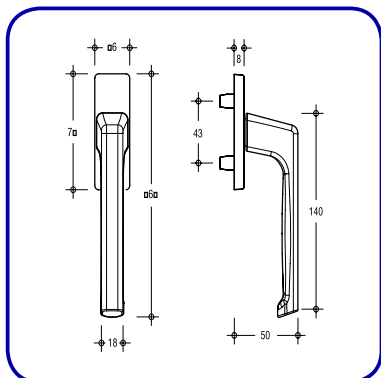

**Manete F**

Descrição	Referências
Manete F	6-28072-38-0-*
Roseta 67 x 28 x 12 mm Movim.: 90° a 90° Cubo: Sim (7x38mm) *Cores: 5, 6, 7, 11, 22	

**Manete Plana F/F**

Descrição	Referências
Manete Plana F/F	6-28101-00-0-*
Roseta 67 x 28 x 12 mm Movim.: 90° a 90° Cubo.: Não *Cores: 3, 4, 5, 6, 7, 11, 22	

**Manete com Chave F/Z**

Descrição	Referências
Manete com Chave F/Z	6-28075-38-0-*
Roseta 67 x 28 x 12 mm Movim.: 90° a 90° Cubo.: Sim (7x38) *Cores: 5, 6, 7, 11, 22	

**Manete Exterior F/A**

Descrição	Referências
Manete Exterior F/A	6-25993-00-0-*
Roseta 75 x 26 x 8 mm Movim.: 90° a 90° Cubo.: Não *Cores: 3, 5, 6, 7, 11, 22	

**Manete Exterior Plana F/AF**

Descrição	Referências
Manete Exterior Plana F/AF	6-25223-00-0-*
Roseta 75 x 26 x 8 mm Movim.: 90° a 90° Cubo.: Não *Cores: 3, 5, 6, 7, 11, 22	

**Manete Amovível F/SG**

Descrição	Referências
Manete Amovível F/SG	8-00694-50-0-7
Roseta: Não Movim.: 90° a 90° Cubo.: Sim (7x50) Cor: Branco	

**Manete sem Cubo**

Descrição	Referências
Manete sem Cubo	6-28072-00-0-*
Roseta 67 x 28 x 12 mm Movim.: 90° a 90° Cubo.: Não *Cores: 5, 6, 7, 11	

**Manete Comprida**

Descrição	Referências
Manete Comprida	6-31382-33-0-*
Roseta 75 x 26 x 8 mm Movim.: 90° a 90° Cubo.: Sim *Cores: 5, 6, 7, 11	