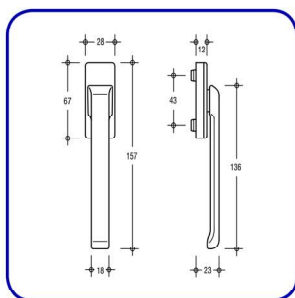

Manete Dirigent

CRUZFER

GU BKS FERCO

Manete F

Descrição	Referências
Manete F	6-28072-38-0-*

Roseta 67 x 28 x 12
Movim.: 90° a 90°
Cubo.: Sim (7x38mm)
*Cores: 5, 6, 7, 11, 22

Manete Plana F/F

Descrição	Referências
Manete Plana F/F	6-28101-00-0-*

Roseta 67 x 28 x 12 mm
Movim.: 90° a 90°
Cubo.: Não
*Cores: 3, 4, 5, 6, 7, 11, 22

Manete com Chave F/Z

Descrição	Referências
Manete com Chave F/Z	6-28075-38-0-*

Roseta 67 x 28 x 12 mm
Movim.: 90° a 90°
Cubo.: Sim (7x38)
*Cores: 5, 6, 7, 11, 22

Manete Exterior F/A

Descrição	Referências
Manete Exterior F/A	6-25990-00-0-*

Roseta 75 x 26 x 8 mm
Movim.: 90° a 90°
Cubo.: Não
*Cores: 3, 5, 6, 7, 11, 22

Manete Exterior Plana F/AF

Descrição	Referências
Manete Exterior Plana F/AF	6-25223-00-0-*

Manete sem Cubo

Descrição	Referências
Manete sem Cubo	6-28072-00-0-*

Roseta 67 x 28 x 12 mm
Movim.: 90° a 90°
Cubo.: Não
*Cores: 5, 6, 7, 11

Manete Comprida

Descrição	Referências
Manete Comprida	6-31382-33-0-*