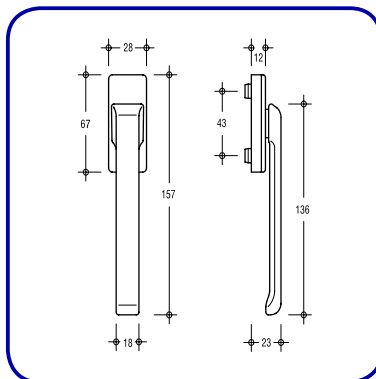

**Manete F**

Descrição	Referências
Manete F	6-28072-38-0-*
Roseta 67 x 28 x 12 mm Movim.: 90° a 90° Cubo: Sim (7x38mm) *Cores: 5, 6, 7, 11, 22	

**Manete Plana F/F**

Descrição	Referências
Manete Plana F/F	6-28101-00-0-*
Roseta 67 x 28 x 12 mm Movim.: 90° a 90° Cubo.: Não *Cores: 3, 4, 5, 6, 7, 11, 22	

**Manete com Chave F/Z**

Descrição	Referências
Manete com Chave F/Z	6-28075-38-0-*
Roseta 67 x 28 x 12 mm Movim.: 90° a 90° Cubo.: Sim (7x38) *Cores: 5, 6, 7, 11, 22	

**Manete Exterior F/A**

Descrição	Referências
Manete Exterior F/A	6-25993-00-0-*
Roseta 75 x 26 x 8 mm Movim.: 90° a 90° Cubo.: Não *Cores: 3, 5, 6, 7, 11, 22	

**Manete Exterior Plana F/AF**

Descrição	Referências
Manete Exterior Plana F/AF	6-25223-00-0-*
Roseta 75 x 26 x 8 mm Movim.: 90° a 90° Cubo.: Não *Cores: 3, 5, 6, 7, 11, 22	

**Manete Amovível F/SG**

Descrição	Referências
Manete Amovível F/SG	8-00694-50-0-7
Roseta: Não Movim.: 90° a 90° Cubo.: Sim (7x50) Cor: Branco	

**Manete sem Cubo**

Descrição	Referências
Manete sem Cubo	6-28072-00-0-*
Roseta 67 x 28 x 12 mm Movim.: 90° a 90° Cubo.: Não *Cores: 5, 6, 7, 11	

**Manete Comprida**

Descrição	Referências
Manete Comprida	6-31382-33-0-*
Roseta 75 x 26 x 8 mm Movim.: 90° a 90° Cubo.: Sim *Cores: 5, 6, 7, 11	