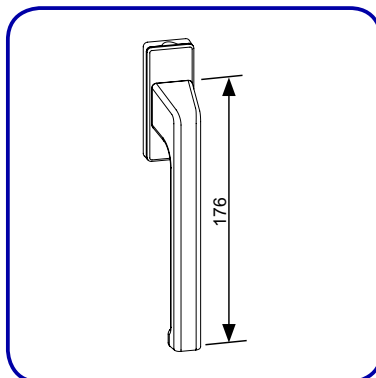

**Manete F**

Descrição	Referências
Manete F	6-28072-38-0-*
Roseta 67 x 28 x 12 mm Movim.: 90° a 90° Cubo: Sim (7x38mm) *Cores: 5, 6, 7, 11, 22	

**Manete Plana F/F**

Descrição	Referências
Manete Plana F/F	6-28101-00-0-*
Roseta 67 x 28 x 12 mm Movim.: 90° a 90° Cubo.: Não *Cores: 3, 4, 5, 6, 7, 11, 22	

**Manete com Chave F/Z**

Descrição	Referências
Manete com Chave F/Z	6-28075-38-0-*
Roseta 67 x 28 x 12 mm Movim.: 90° a 90° Cubo.: Sim (7x38) *Cores: 5, 6, 7, 11, 22	

**Manete Exterior F/A**

Descrição	Referências
Manete Exterior F/A	6-25993-00-0-*
Roseta 75 x 26 x 8 mm Movim.: 90° a 90° Cubo.: Não *Cores: 3, 5, 6, 7, 11, 22	

**Manete Exterior Plana F/AF**

Descrição	Referências
Manete Exterior Plana F/AF	6-25223-00-0-*
Roseta 75 x 26 x 8 mm Movim.: 90° a 90° Cubo.: Não *Cores: 3, 5, 6, 7, 11, 22	

**Manete Amovível F/SG**

Descrição	Referências
Manete Amovível F/SG	8-00694-50-0-7
Roseta: Não Movim.: 90° a 90° Cubo.: Sim (7x50) Cor: Branco	

**Manete sem Cubo**

Descrição	Referências
Manete sem Cubo	6-28072-00-0-*
Roseta 67 x 28 x 12 mm Movim.: 90° a 90° Cubo.: Não *Cores: 5, 6, 7, 11	

**Manete Comprida**

Descrição	Referências
Manete Comprida	6-31382-33-0-*
Roseta 75 x 26 x 8 mm Movim.: 90° a 90° Cubo.: Sim *Cores: 5, 6, 7, 11	