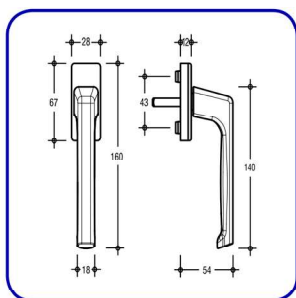

Manete Dirigent

CRUZFER

GU BKS FERCO

Manete F

Descrição	Referências
Manete F	6-28072-38-0-*

Roseta 67 x 28 x 12
Movim.: 90° a 90°
Cubo.: Sim (7x38mm)
*Cores: 5, 6, 7, 11, 22

Manete Plana F/F

Descrição	Referências
Manete Plana F/F	6-28101-00-0-*

Roseta 67 x 28 x 12 mm
Movim.: 90° a 90°
Cubo.: Não
*Cores: 3, 4, 5, 6, 7, 11, 22

Manete com Chave F/Z

Descrição	Referências
Manete com Chave F/Z	6-28075-38-0-*

Roseta 67 x 28 x 12 mm
Movim.: 90° a 90°
Cubo.: Sim (7x38)
*Cores: 5, 6, 7, 11, 22

Manete Exterior F/A

Descrição	Referências
Manete Exterior F/A	6-25990-00-0-*

Roseta 75 x 26 x 8 mm
Movim.: 90° a 90°
Cubo.: Não
*Cores: 3, 5, 6, 7, 11, 22

Manete Exterior Plana F/AF

Descrição	Referências
Manete Exterior Plana F/AF	6-25223-00-0-*

Manete sem Cubo

Descrição	Referências
Manete sem Cubo	6-28072-00-0-*

Roseta 67 x 28 x 12 mm
Movim.: 90° a 90°
Cubo.: Não
*Cores: 5, 6, 7, 11

Manete Comprida

Descrição	Referências
Manete Comprida	6-31382-33-0-*