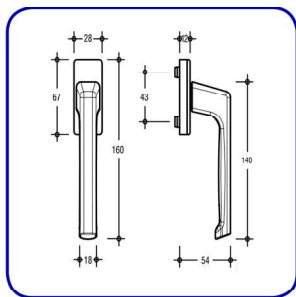

Roseta 67 x 28 x 12 mm
Movim.: 90° a 90°
Cubo.: Não
*Cores: 3, 4, 5, 6, 7, 11, 22

Manete com Chave F/Z

Descrição	Referências
Manete com Chave F/Z	6-28075-38-0-*

Roseta 67 x 28 x 12 mm
Movim.: 90° a 90°
Cubo.: Sim (7x38)
*Cores: 5, 6, 7, 11, 22

Manete Exterior F/A

Descrição	Referências
Manete Exterior F/A	6-25990-00-0-*

Roseta 75 x 26 x 8 mm
Movim.: 90° a 90°
Cubo.: Não
*Cores: 3, 5, 6, 7, 11, 22

Manete Exterior Plana F/AF

Descrição	Referências
Manete Exterior Plana F/AF	6-25223-00-0-*

Roseta 75 x 26 x 8 mm
Movim.: 90° a 90°
Cubo.: Não
*Cores: 3, 5, 6, 7, 11, 22

Manete Amovível F/SG

Descrição	Referências
Manete Amovível F/SG	0-00694-50-0-7

Roseta: Não
Movim.: 90° a 90°
Cubo.: Sim (7x50)
Cor: Branco

Manete sem Cubo

Descrição	Referências
Manete sem Cubo	6-28072-00-0-*

Roseta 67 x 28 x 12 mm
Movim.: 90° a 90°
Cubo.: Não
*Cores: 5, 6, 7, 11

Manete Comprida

Descrição	Referências
Manete Comprida	6-31382-33-0-*