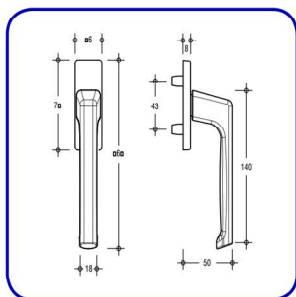

Manete Dirigent

CRUZFER

GU BKS FERCO

Manete F

Descrição	Referências
Manete F	6-28072-38-0-*

Roseta 67 x 28 x 12
Movim.: 90° a 90°
Cubo.: Sim (7x38mm)
*Cores: 5, 6, 7, 11, 22

Manete Plana F/F

Descrição	Referências
Manete Plana F/F	6-28101-00-0-*

Roseta 67 x 28 x 12 mm
Movim.: 90° a 90°
Cubo.: Não
*Cores: 3, 4, 5, 6, 7, 11, 22

Manete com Chave F/Z

Descrição	Referências
Manete com Chave F/Z	6-28075-38-0-*

Roseta 67 x 28 x 12 mm
Movim.: 90° a 90°
Cubo.: Sim (7x38)
*Cores: 5, 6, 7, 11, 22

Manete Exterior F/A

Descrição	Referências
Manete Exterior F/A	6-25990-00-0-*

Roseta 75 x 26 x 8 mm
Movim.: 90° a 90°
Cubo.: Não
*Cores: 3, 5, 6, 7, 11, 22

Manete Exterior Plana F/AF

Descrição	Referências
Manete Exterior Plana F/AF	6-25223-00-0-*

Manete sem Cubo

Descrição	Referências
Manete sem Cubo	6-28072-00-0-*

Roseta 67 x 28 x 12 mm
Movim.: 90° a 90°
Cubo.: Não
*Cores: 5, 6, 7, 11

Manete Comprida

Descrição	Referências
Manete Comprida	6-31382-33-0-*