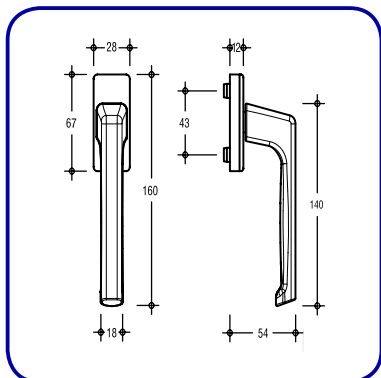

**Manete F**

Descrição	Referências
Manete F	6-28072-38-0-*
Roseta 67 x 28 x 12 mm Movim.: 90° a 90° Cubo: Sim (7x38mm) *Cores: 5, 6, 7, 11, 22	

**Manete Plana F/F**

Descrição	Referências
Manete Plana F/F	6-28101-00-0-*
Roseta 67 x 28 x 12 mm Movim.: 90° a 90° Cubo.: Não *Cores: 3, 4, 5, 6, 7, 11, 22	

**Manete com Chave F/Z**

Descrição	Referências
Manete com Chave F/Z	6-28075-38-0-*
Roseta 67 x 28 x 12 mm Movim.: 90° a 90° Cubo.: Sim (7x38) *Cores: 5, 6, 7, 11, 22	

**Manete Exterior F/A**

Descrição	Referências
Manete Exterior F/A	6-25993-00-0-*
Roseta 75 x 26 x 8 mm Movim.: 90° a 90° Cubo.: Não *Cores: 3, 5, 6, 7, 11, 22	

**Manete Exterior Plana F/AF**

Descrição	Referências
Manete Exterior Plana F/AF	6-25223-00-0-*
Roseta 75 x 26 x 8 mm Movim.: 90° a 90° Cubo.: Não *Cores: 3, 5, 6, 7, 11, 22	

**Manete Amovível F/SG**

Descrição	Referências
Manete Amovível F/SG	8-00694-50-0-7
Roseta: Não Movim.: 90° a 90° Cubo.: Sim (7x50) Cor: Branco	

**Manete sem Cubo**

Descrição	Referências
Manete sem Cubo	6-28072-00-0-*
Roseta 67 x 28 x 12 mm Movim.: 90° a 90° Cubo.: Não *Cores: 5, 6, 7, 11	

**Manete Comprida**

Descrição	Referências
Manete Comprida	6-31382-33-0-*
Roseta 75 x 26 x 8 mm Movim.: 90° a 90° Cubo.: Sim *Cores: 5, 6, 7, 11	